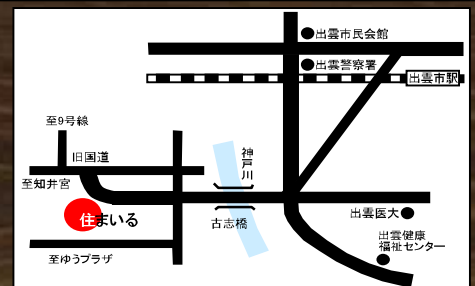

小さなお子様から高学年のお兄ちゃん
お姉ちゃんまで夢中!!
ひよるながスマイリーな風船を持って、
人気アニメをアロジェクターを使った
大きな画面でDVD観賞♪

会場

(有)サンイン住販
ショールーム【住まいる】

出雲市下古志町719-2番地

TEL:0853-22-2866 FAX:0853-22-2274

<http://www.saninjyuhan.co.jp/>

光&4温度センサー(左右IH)

ワイド&ビッグオープン