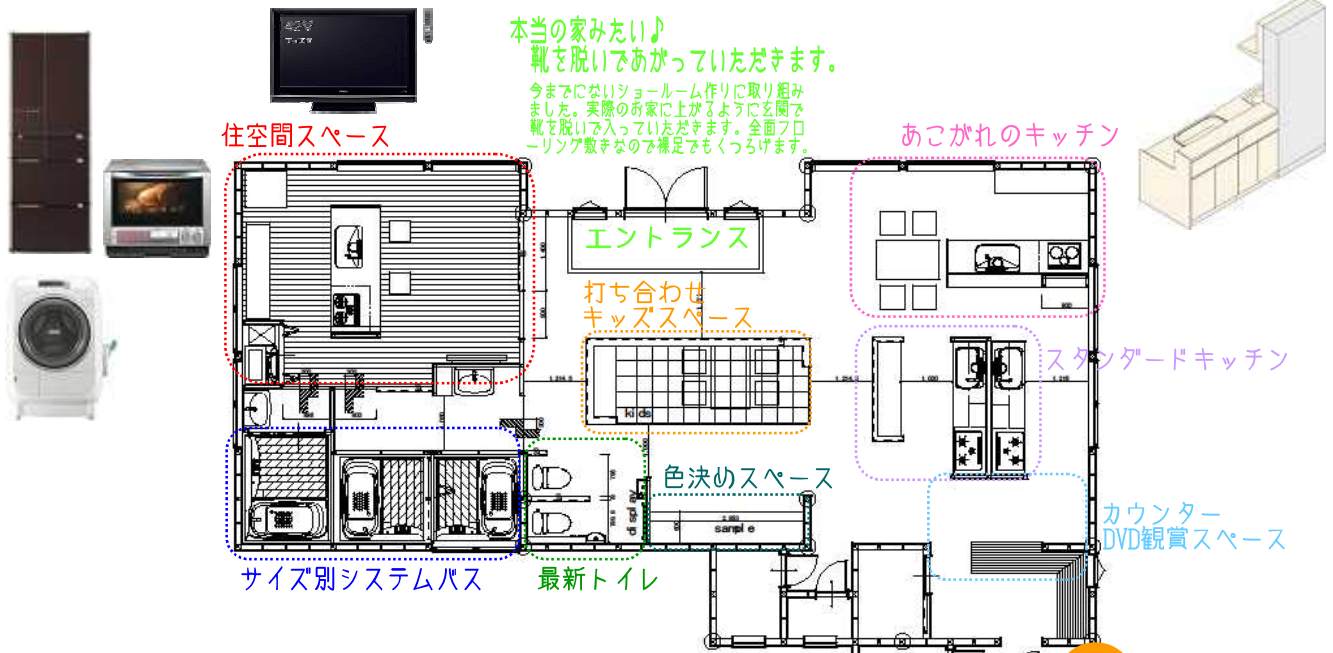

作った料理はその場でいただきます♪

※開始時間はお客様の来店・ご希望具合によって変動いたしますのであくまで目安となります。

予熱も調理も温度をはかって匠の火加減。

多彩なメニューをすばやく、おいしく焼き上げ、しかもヘルシー。

光&4温度センサー

ケムレス・水なし自動七輪交互焼き

10段階オープン温度設定

より「家」としての空間を再現したスペース

ただキッチンが置いてある「だけ」の空間じゃなくて、「こんな風にしたい」と思ってもらえるリアルな空間。

最新の家電品も一緒にコーディネートしています。

奥様あこがれのキッチンスタイル

水周りの使い勝手を考えた対面カウンターキッチン。高い収納部が手元を隠しダイニング側からは見えません。

使いやすいのにスタイリッシュなキッチンはまさに憧れでは!?

本当の家みたい♪
靴を脱いであがっていただけます。

今までないショールーム作りに取り組みました。実際のお家へ上がるように玄関の靴を脱いで入っていただけます。全面フローリング敷きなので裸足でもくつろげます。

見比べること分かる浴室の大きさ

図面を見ただけでは、寸法で分かったつもりでも実際の大きさを見てみないと納得いかないもの。

特にスペースを限られた空間では、より細かい打ち合わせが必要です。

お好みはタンクあり?なし?

タンクなしですっきりシルエットのエコトイレ。組合せることで欲しい機能を得られるタンク付トイレ。

掃除の面・機能の面・見立目の面...
小さい空間程こだわりがいがあるのです。

NEW

SHOW ROOM